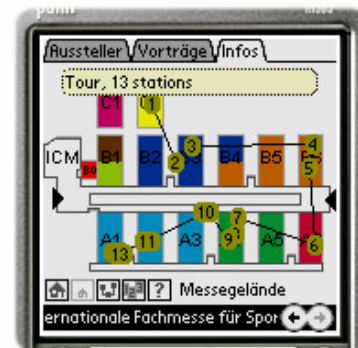

xGuide – elektronischer Messeführer

- abteilung mobile multimedia-technologien----- department mobile multimedia technologies-

Persönliche Assistenz

Information

- Grafiken
- Temporale
- Spatiale (räumliche)
- Hierarchische Informationen
- Relative Position der Aussteller in der Halle

Informationsverknüpfung

- Planung von Touren (= persönliche ToDo-Liste)
- Optimaler Weg / Aufgaben
- Annotation (Notizen)
- Datenaustausch (Nachbereitung)

Fraunhofer
Institut
Graphische
Datenverarbeitung
Rostock