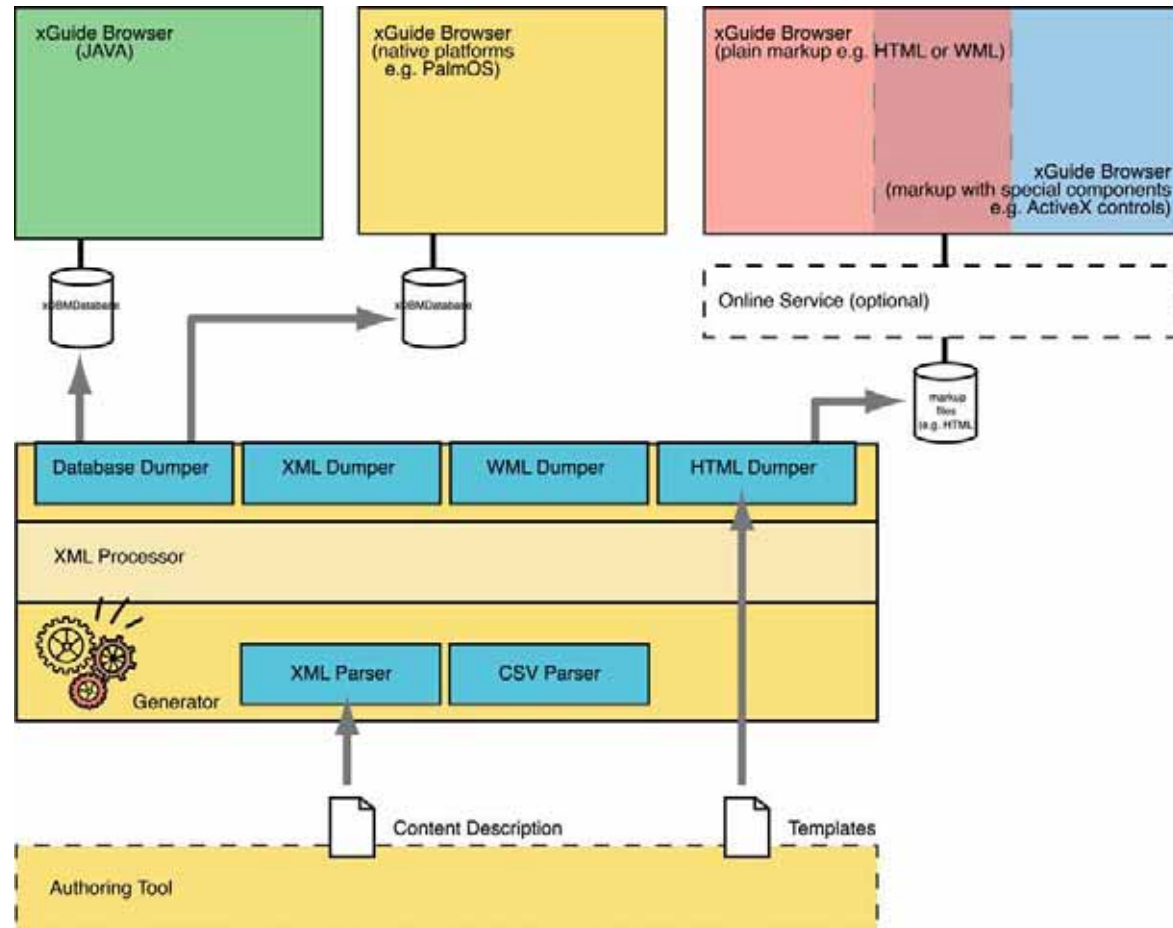

### Informationsverknüpfung

- Planung von Touren (= persönliche ToDo-Liste)
- Optimaler Weg / Aufgaben
- Annotation (Notizen)
- Datenaustausch (Nachbereitung)

Fraunhofer  
Institut  
Graphische  
Datenverarbeitung  
Rostock

# xGuide (II)

- abteilung mobile multimedia-technologien----- department mobile multimedia technologies-

seit 2000 mehr als 130 mal eingesetzt, auch international

Palm-, PocketPC und Handy

Aktuell z.B.

[www.automatica.de](http://www.automatica.de)

(München)

[www.light+building.de](http://www.light+building.de)

(Frankfurt)

Graphische Visualisierung:

- Ausstellerposition in Halle
- Persönliche Tour

# xGuide (III)

- abteilung mobile multimedia-technologien----- department mobile multimedia technologies-

**Fraunhofer** Institut  
Graphische  
Datenverarbeitung  
Rostock