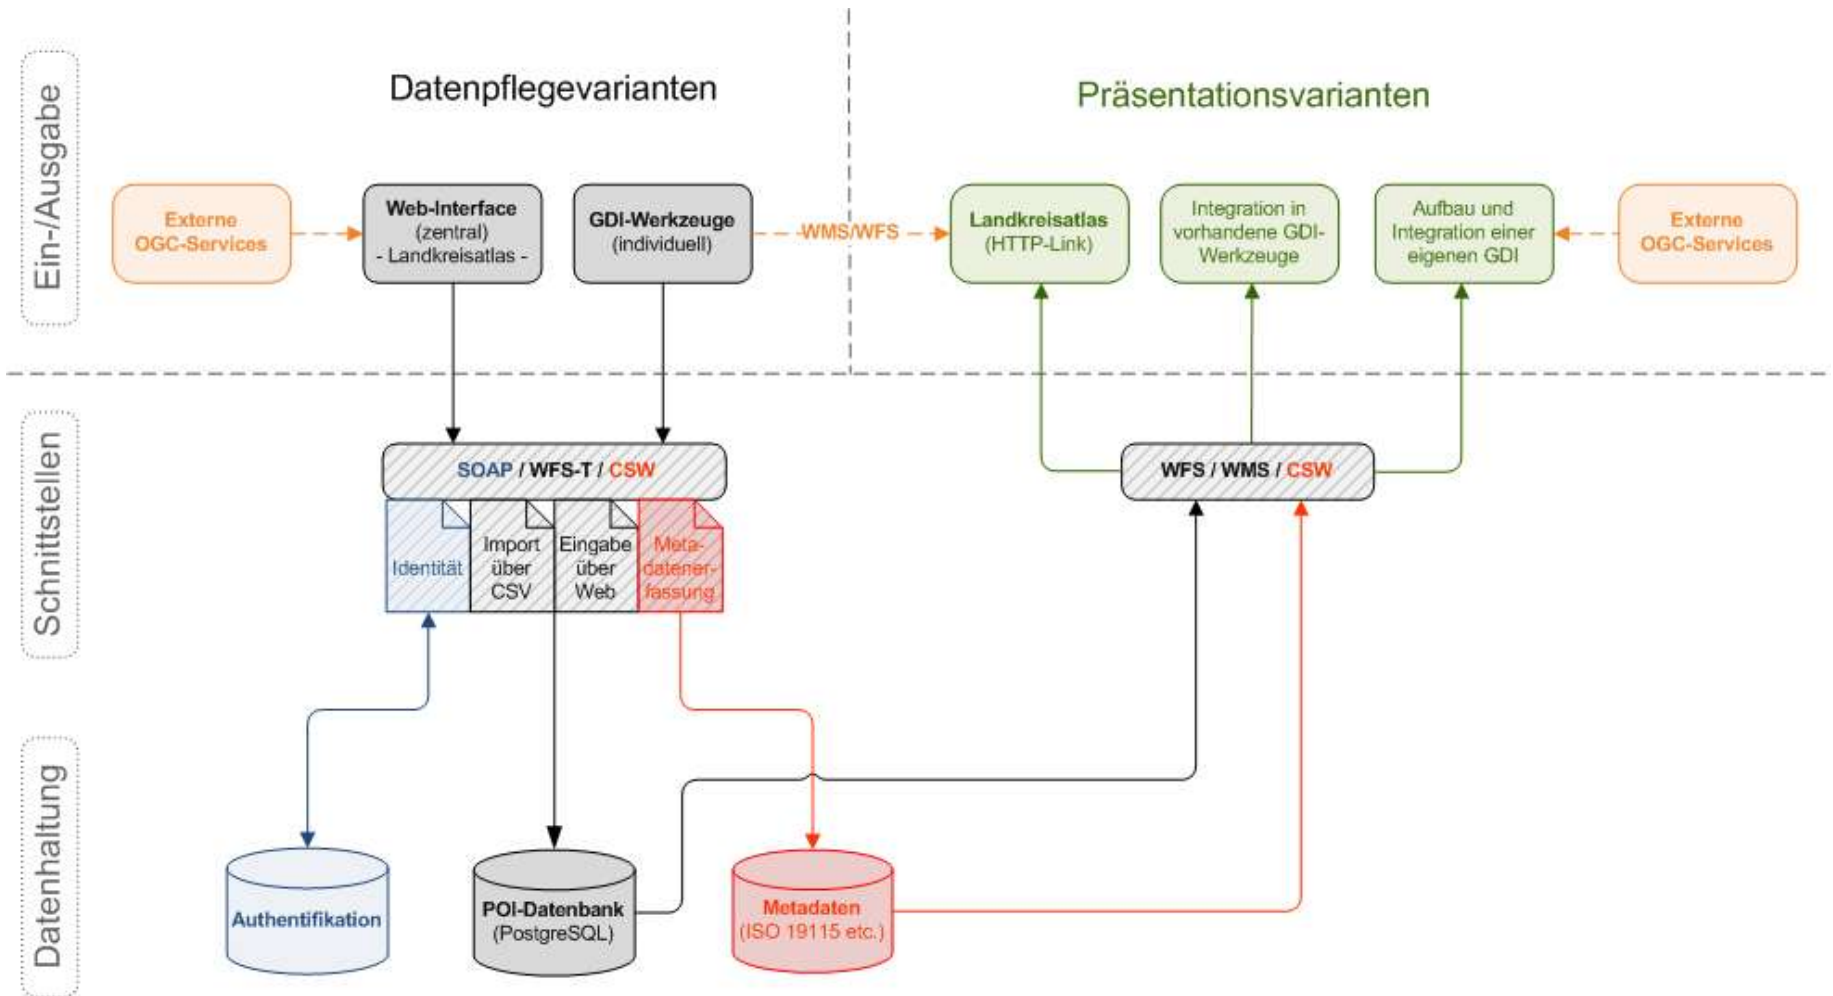

- **Projekt**
- Standards
- GUI Konzepte
- Open Source Software
- Ausblick

- EFRE-Förderprojekt – Bewilligungsbescheid vom 21.09.2009
- Kosten: 93.695,00 EUR
- Eigenmittelanteil (25 %) trägt Landkreis
- Laufzeit: 15.10.2009 bis 01.08.2010
- Partner:
  - ✓ POLYMAP GmbH Leipzig/Warnemünde
  - ✓ Gemeinde Mochau & Stadt Freiberg
  - ✓ Gemeinde Borsdorf (LK Leipzig)
- Projekt der [gdi.initiative.sachsen](http://gdi.initiative.sachsen)

- Vollständige, qualitativ hochwertige und zentrale Erfassung sowie Bereitstellung von nicht hoheitlichen, lokalen Infrastrukturdaten (Points of Interests) im Web
  - Bildung, Betreuung, Nahversorgung, ÖPNV, Pflege, Verwaltungen, Medizinische Versorgung, etc.
- Interaktive Landkreiskarte als Identitätsfinder
- Instrument des mittelsächsischen Regionalmarketings

- Höherer Detaillierungsgrad im Vergleich zu großen Internetportalen wie google.maps, insbesondere im ländlichen Raum
- Landkreis schafft Normen- und Standard-konforme Rahmenbedingungen für eine mittelsächsische Geodateninfrastruktur und nimmt die kreisangehörigen Kommunen dabei aktiv mit
- Web 2.0 – Bürger als "Kartografen"
- Offene Datennachnutzung (OSM, google, etc.) ist ausdrücklich gewollt und technisch vorbereitet

- Projekt
- **Standards**
- GUI Konzepte
- Open Source Software
- Ausblick

- WFS-T (Web Feature Service/Transactional)
  - ✓ Zugriff auf und Fortführung von Vektordaten
- WFS (Web Feature Service)
  - ✓ Bereitstellung und Einbindung von Vektordaten
- WMS (Web Map Service)
  - ✓ Bereitstellung und Einbindung von Rasterdaten
- CSW (Catalogue Service Web)
  - ✓ Bereitstellung und Harvesting von Geometadaten