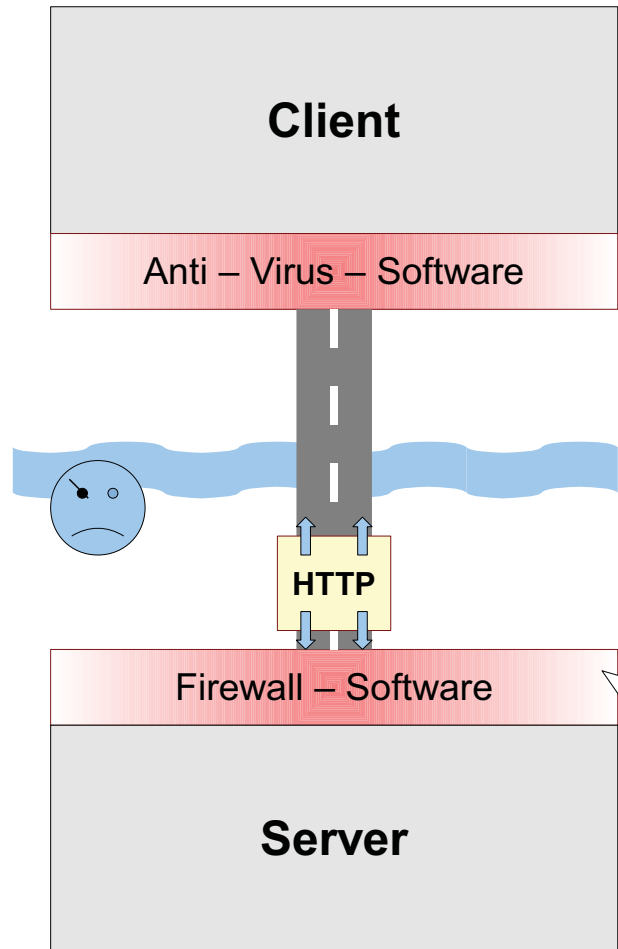

le cache, der Cache
für WMS-Dienste

Schema Kommunikation

mtc
mapping technology & consulting
Bahnhofstraße 50
14959 Trebbin

☎ 033731 30480
☎ 0179 7322315

🌐 www.mtc-geo.eu
✉ info@mtc-geo.eu

Produkte

le portier, die Web
Application Firewall für
OGC Web Services

le monde, der freie
KML-Server

le cache, der Cache
für WMS-Dienste

Logik des Schutzes

Schutz-Methode ist das A und O:

- darf Interoperabilität nicht stören
- muss etabliert sein (IT Mainstream)
- muss sicher genug sein (HTTPS)