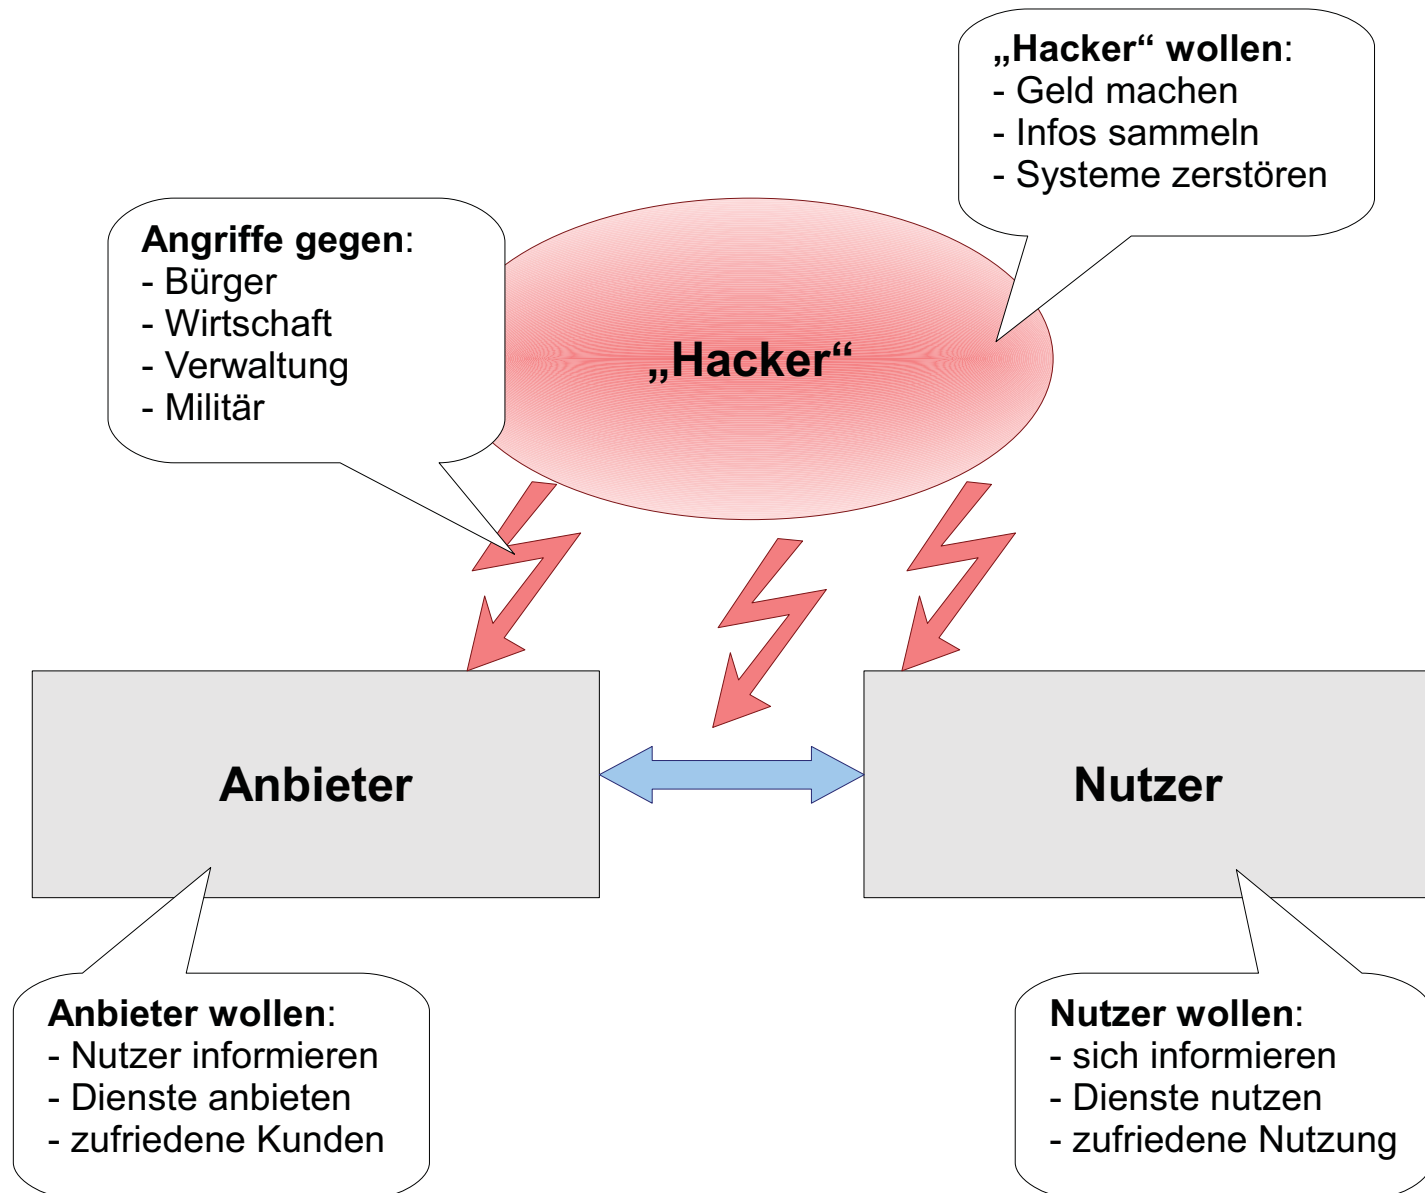

mtc
mapping technology & consulting
Bahnhofstraße 50
14959 Trebbin

☎ 033731 30480
☎ 0179 7322315

🌐 www.mtc-geo.eu
✉ info@mtc-geo.eu

Produkte

le portier, die Web
Application Firewall für
OGC Web Services

le monde, der freie
KML-Server

le cache, der Cache
für WMS-Dienste

Schutz gegen Gefahren