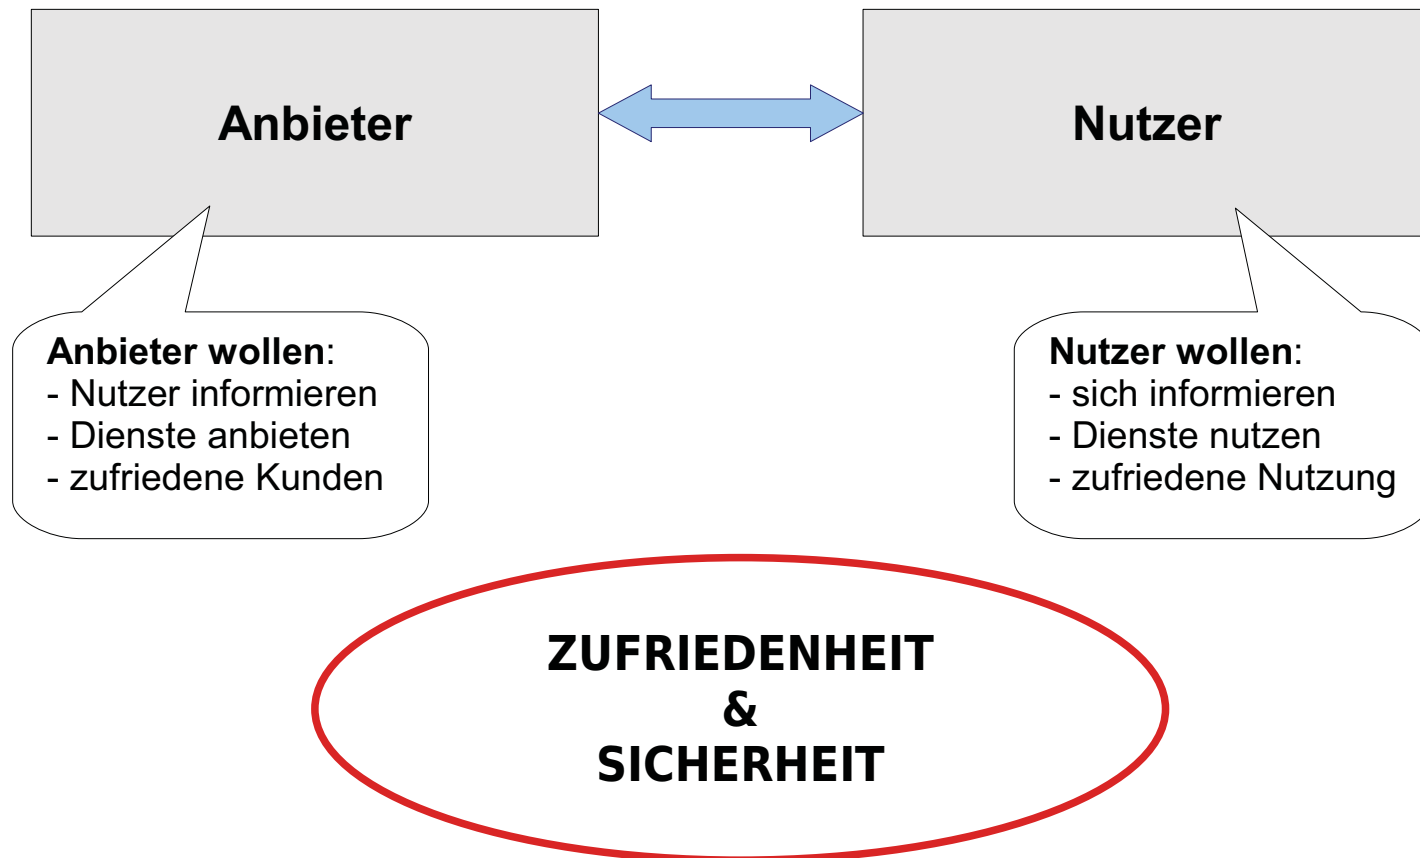

🌐 www.mtc-geo.eu
✉ info@mtc-geo.eu

Produkte

le portier, die Web
Application Firewall für
OGC Web Services

le monde, der freie
KML-Server

le cache, der Cache
für WMS-Dienste

Schutz durch ...

mtc
mapping technology & consulting
Bahnhofstraße 50
14959 Trebbin