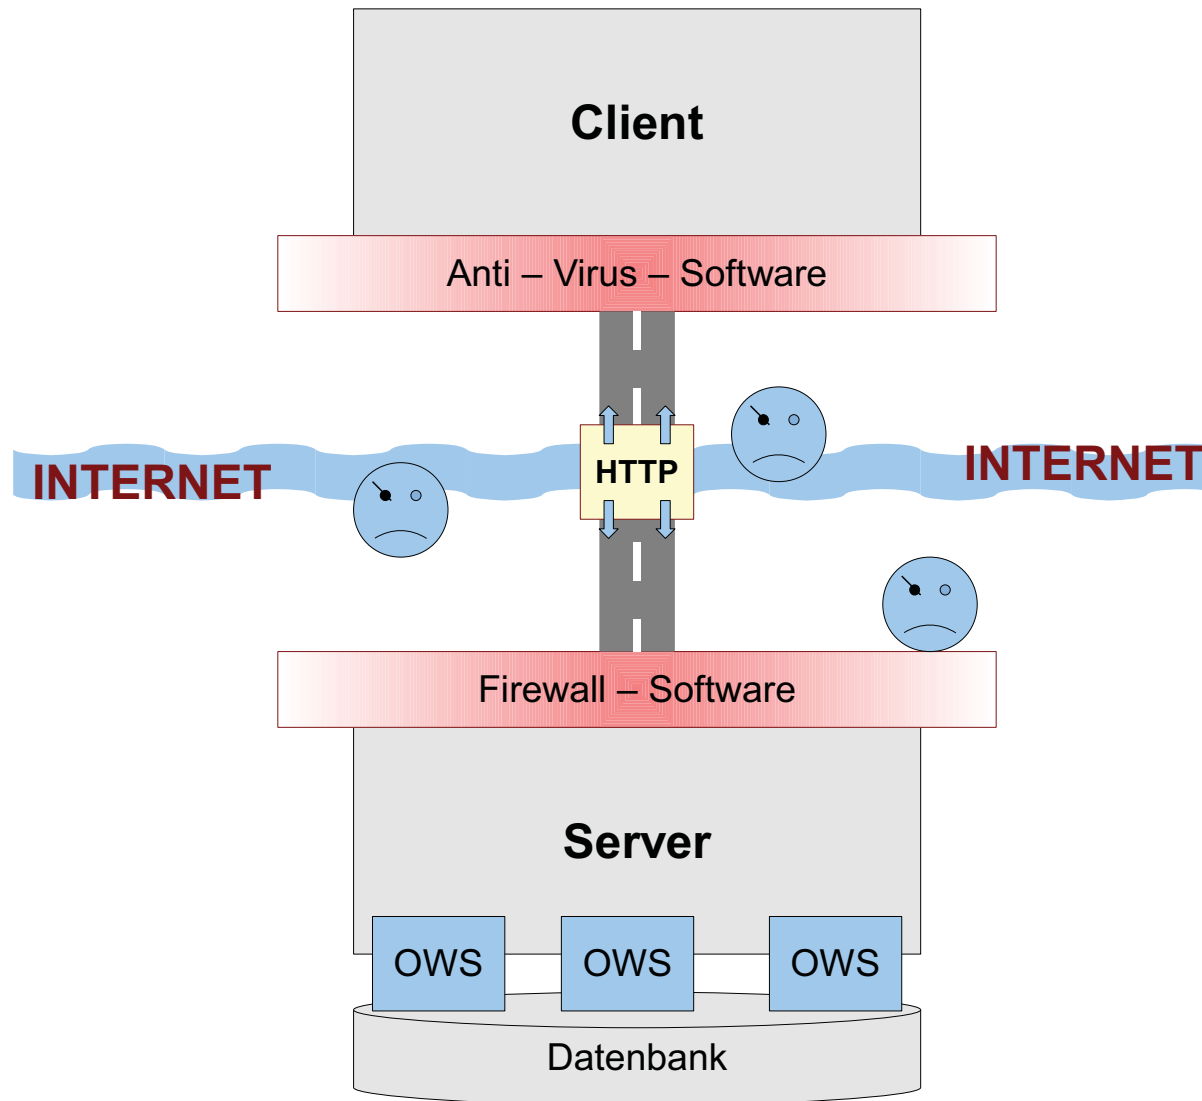

mtc
mapping technology & consulting
Bahnhofstraße 50
14959 Trebbin

☎ 033731 30480
☎ 0179 7322315

🌐 www.mtc-geo.eu
✉ info@mtc-geo.eu

Produkte

le portier, die Web
Application Firewall für
OGC Web Services

le monde, der freie
KML-Server

le cache, der Cache
für WMS-Dienste

Schema Kommunikation