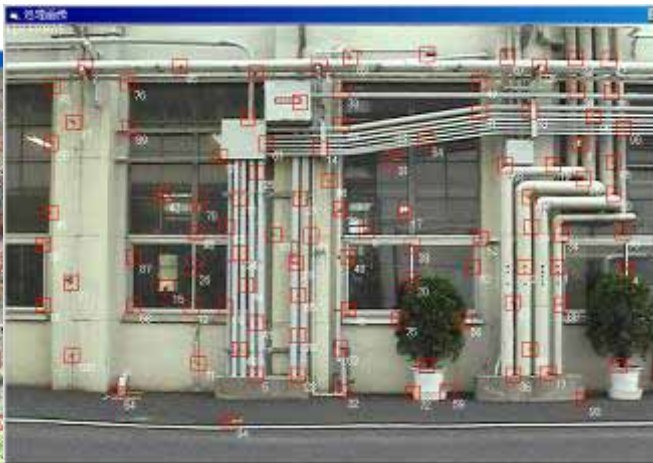

Feld

Fernbedienung via
Netzwerk

Office

W/LAN
Access point

Netzwerk

Setup

Kontrolle

Punktwahl

Speichern

It's magic