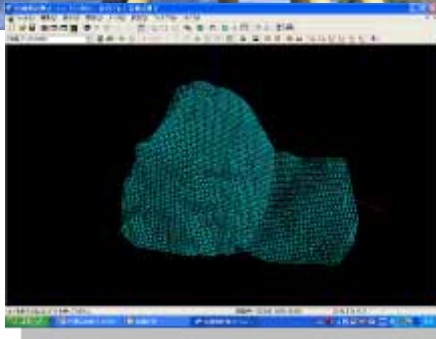

Rasterscanning

Bild speichern

Scan starten: 20 pkt/sek

Daten & Bild exportieren