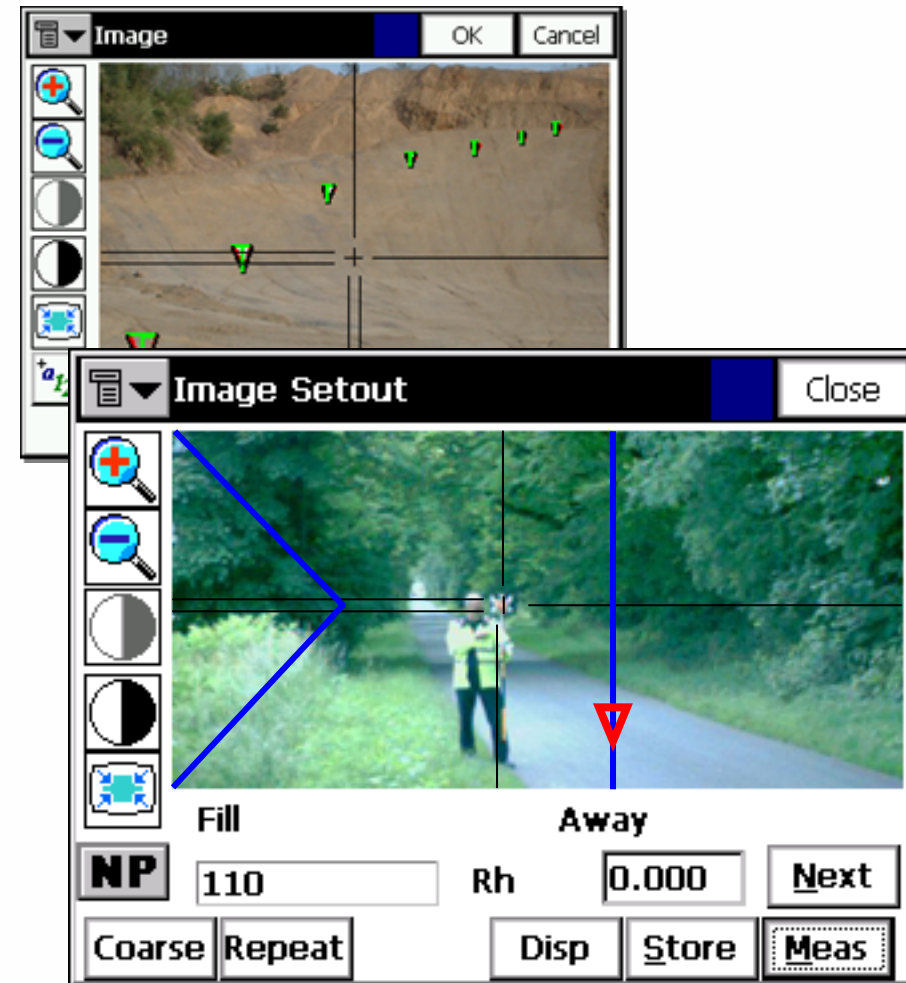

## Livebildanzeige auf dem Display

Sampling des automatisch gespeicherten Bildes

Automatische Erkennung wichtiger Punkte

Zusätzliche Punkte falls notwendig

Punktscan wird gestartet

## Rasterscanning

Bild speichern

Scan starten: 20 pkt/sek

Daten & Bild exportieren

## Weitere Features

Aufnahme mit Bild  
Messdaten im Livebild

Absteckung mit Bild

*It's magic*